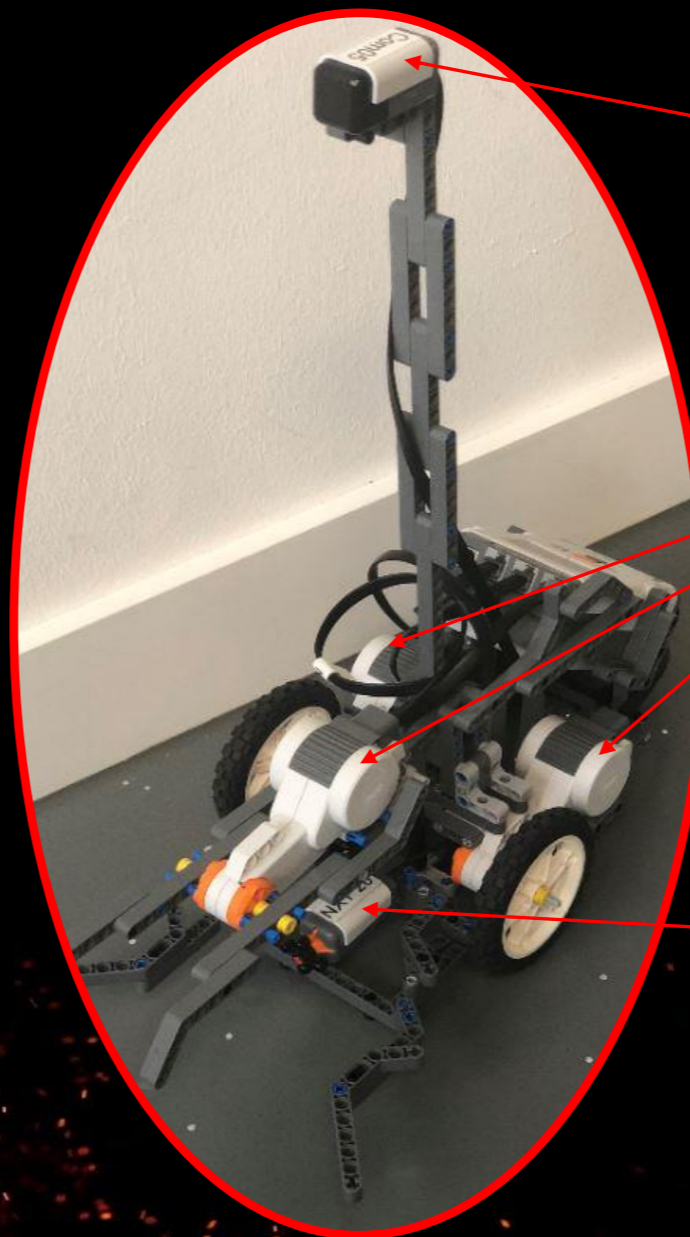

Abmaße:

Höhe: 430 mm

Breite: 180 mm

Länge: 380 mm

Kampfgewicht:

Zwischen 0,1kg – 1 kg

Ball **2.T**he **G**oal

Der Gerät bringt das Runde ins Eckige

Ausstattung:

Ein unglaublich gut kalibrierter
Kompassensensor

Drei Motoren mit einer Leistung
von bis zu 100 %

Ein hoch sensibler Infrarotsensor
zu Positionsbestimmung des Balls

Ein Tastsensor zur Ballannahme