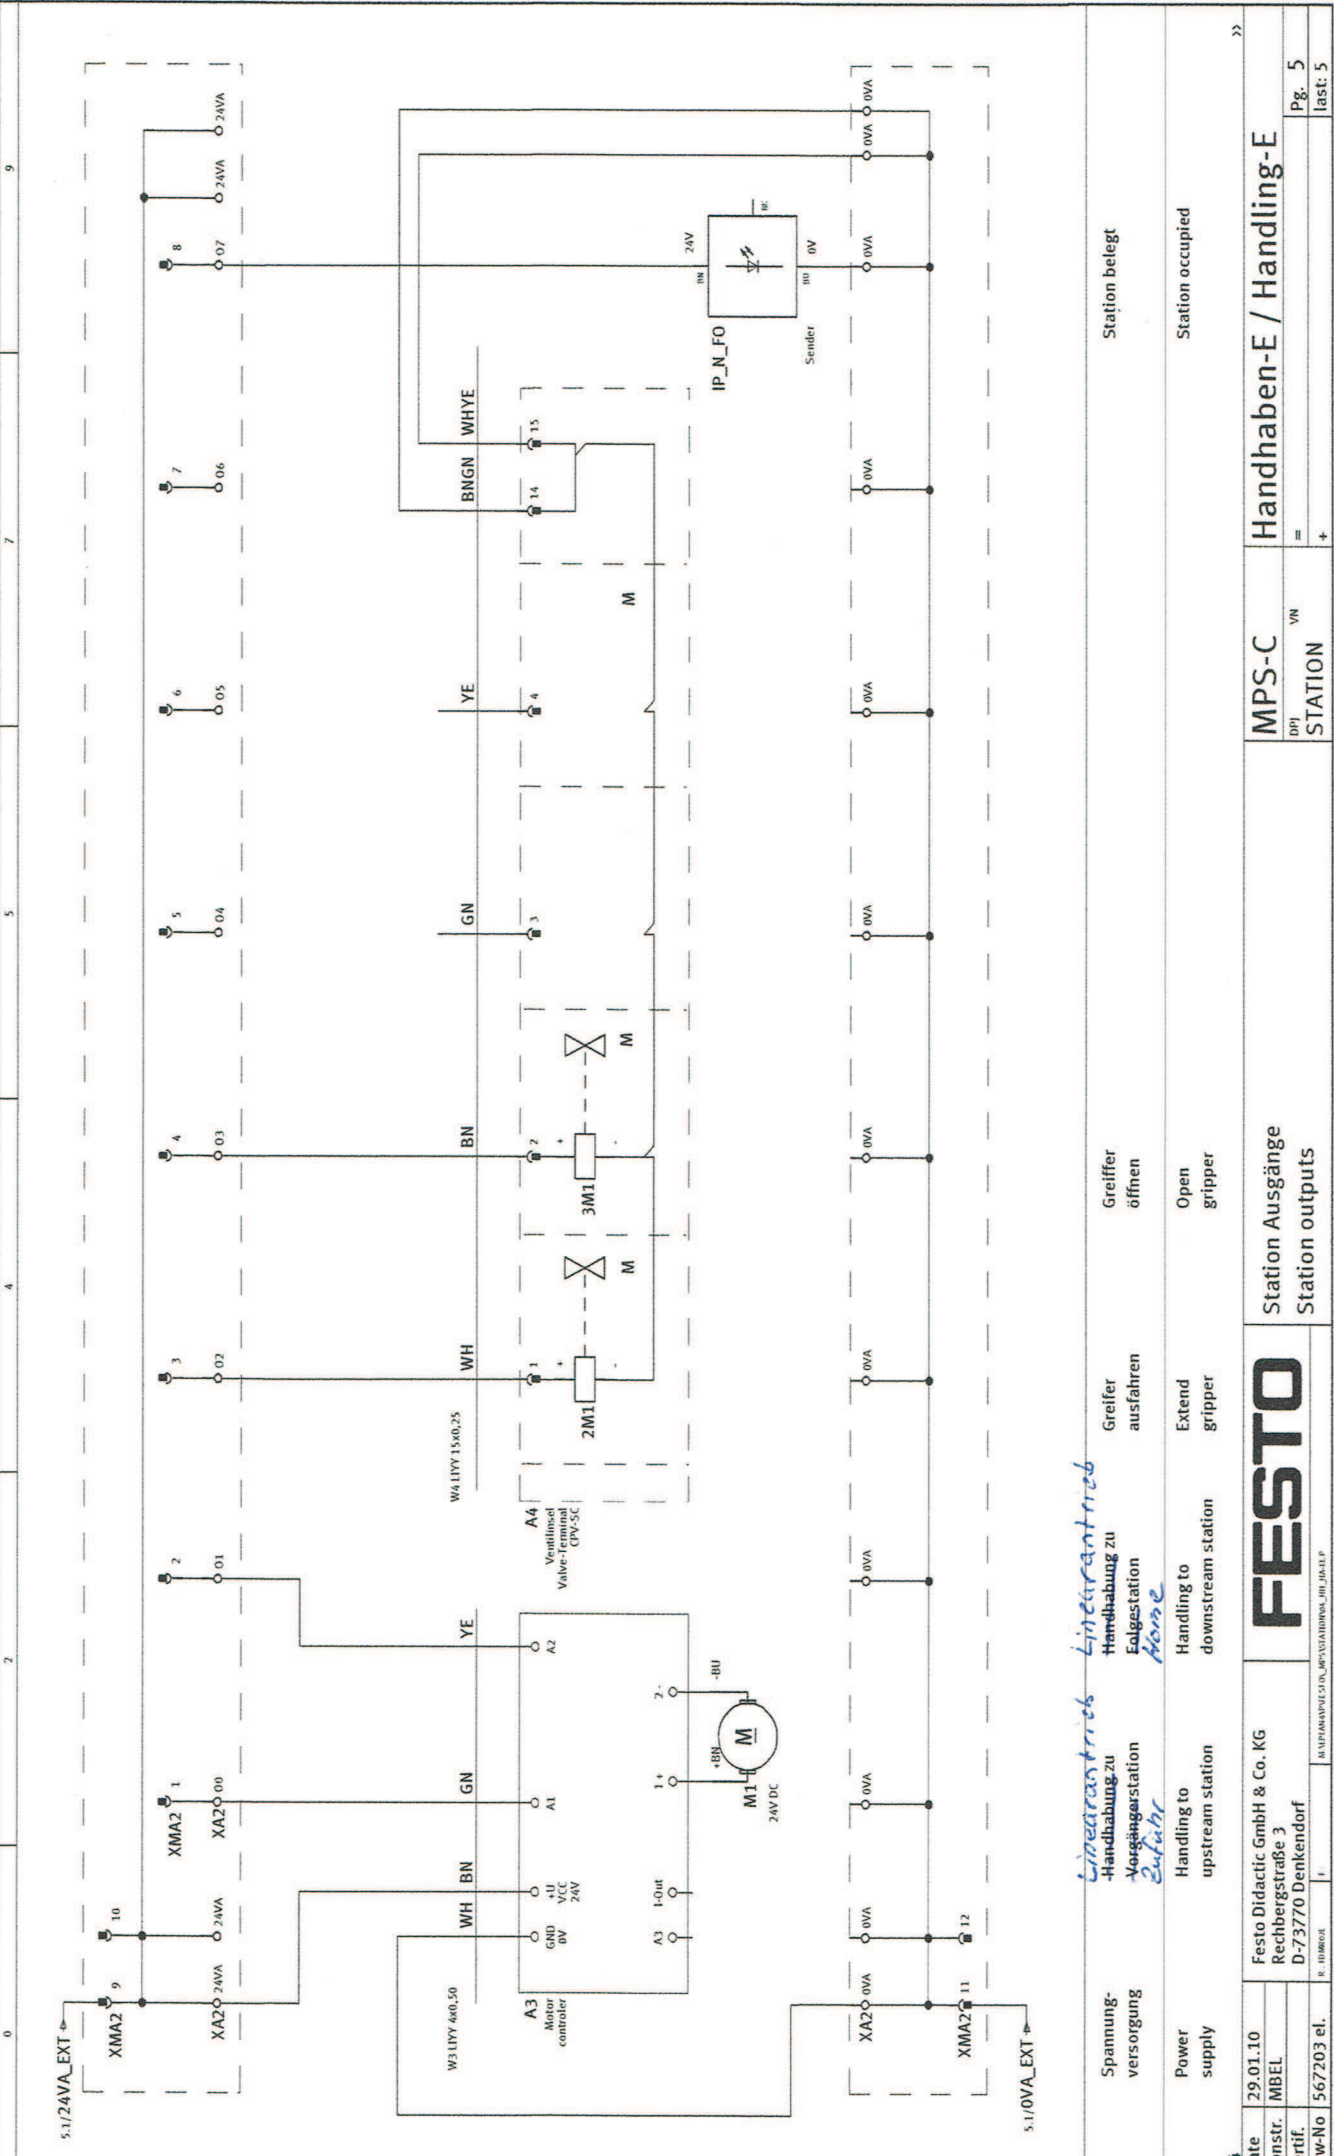

Diese Zeichnung ist Eigentum der Festo Didactic GmbH & Co. KG

Lineargreifertisch
 -Handhabung zu
 Vorgängerstation
zufahr
 Handhabung zu
 Folgestation
Home

Spannung- versorgung	Station belegt
Power supply	Station occupied
Handling to upstream station	
Handling to downstream station	
Greifer ausfahren	Greifer öffnen
Extend gripper	Open gripper
Station Ausgänge Station outputs	
	MPS-C
	DP1
	STATION
	VN
	+
	=
	Handhaben-E / Handling-E