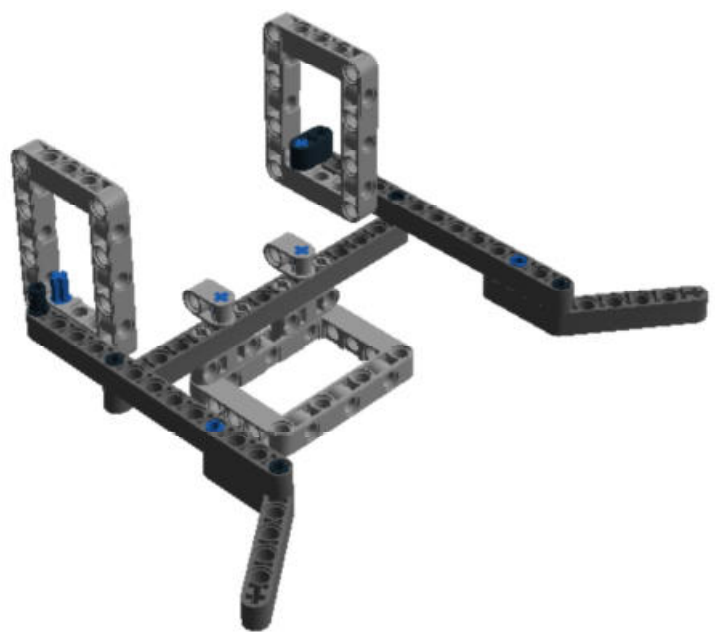

Step 65 of 72

- 1 x 
- 1 x 
- 1 x 
- 1 x 

Step 66 of 72

- 1 x 
- 2 x 
- 1 x 

Step 67 of 72

- 1 x 
- 1 x 
- 1 x 
- 1 x 

Step 68 of 72

1 x

1 x

1 x

Step 69 of 72

Step 70 of 72

- 1 x 
- 1 x 
- 1 x 
- 1 x 

Step 71 of 72

Step 72 of 72

2 x  4297210 RIM WIDE W.CROSS 30x20 - Mittel Steingrau

2 x  4184286 TYRE NORMAL WIDE Ø43,2 X 22 - Schwarz

12 x  6024585 CABEL 500 MM - Schwarz, Transparent

2 x  4546542 COLOUR SENSOR, ASSEMBLED - Mittel Steingrau, Dunkel Steingrau, Helles Steingrau

1 x  4296929 Push sensor - Klares Orange, Mittel Steingrau, Dunkel Steingrau, Helles Steingrau